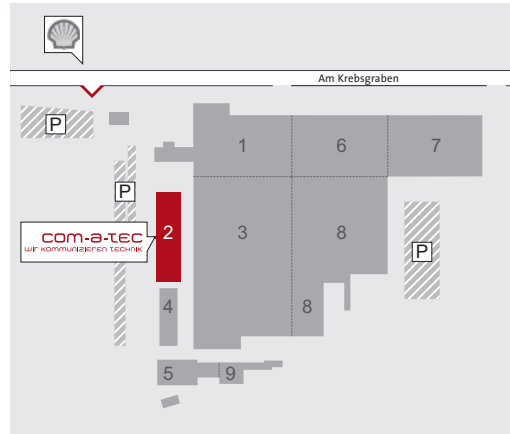

**So finden Sie uns:**

com-a-tec GmbH  
 TechnologiePark VS | Gebäude 2  
 Am Krebsgraben 15  
 78048 VS-Villingen  
 Germany

Telefon +49 7721 9830-0  
 Fax +49 7721 9830-70  
 mail@com-a-tec.de

Am Krebsgraben