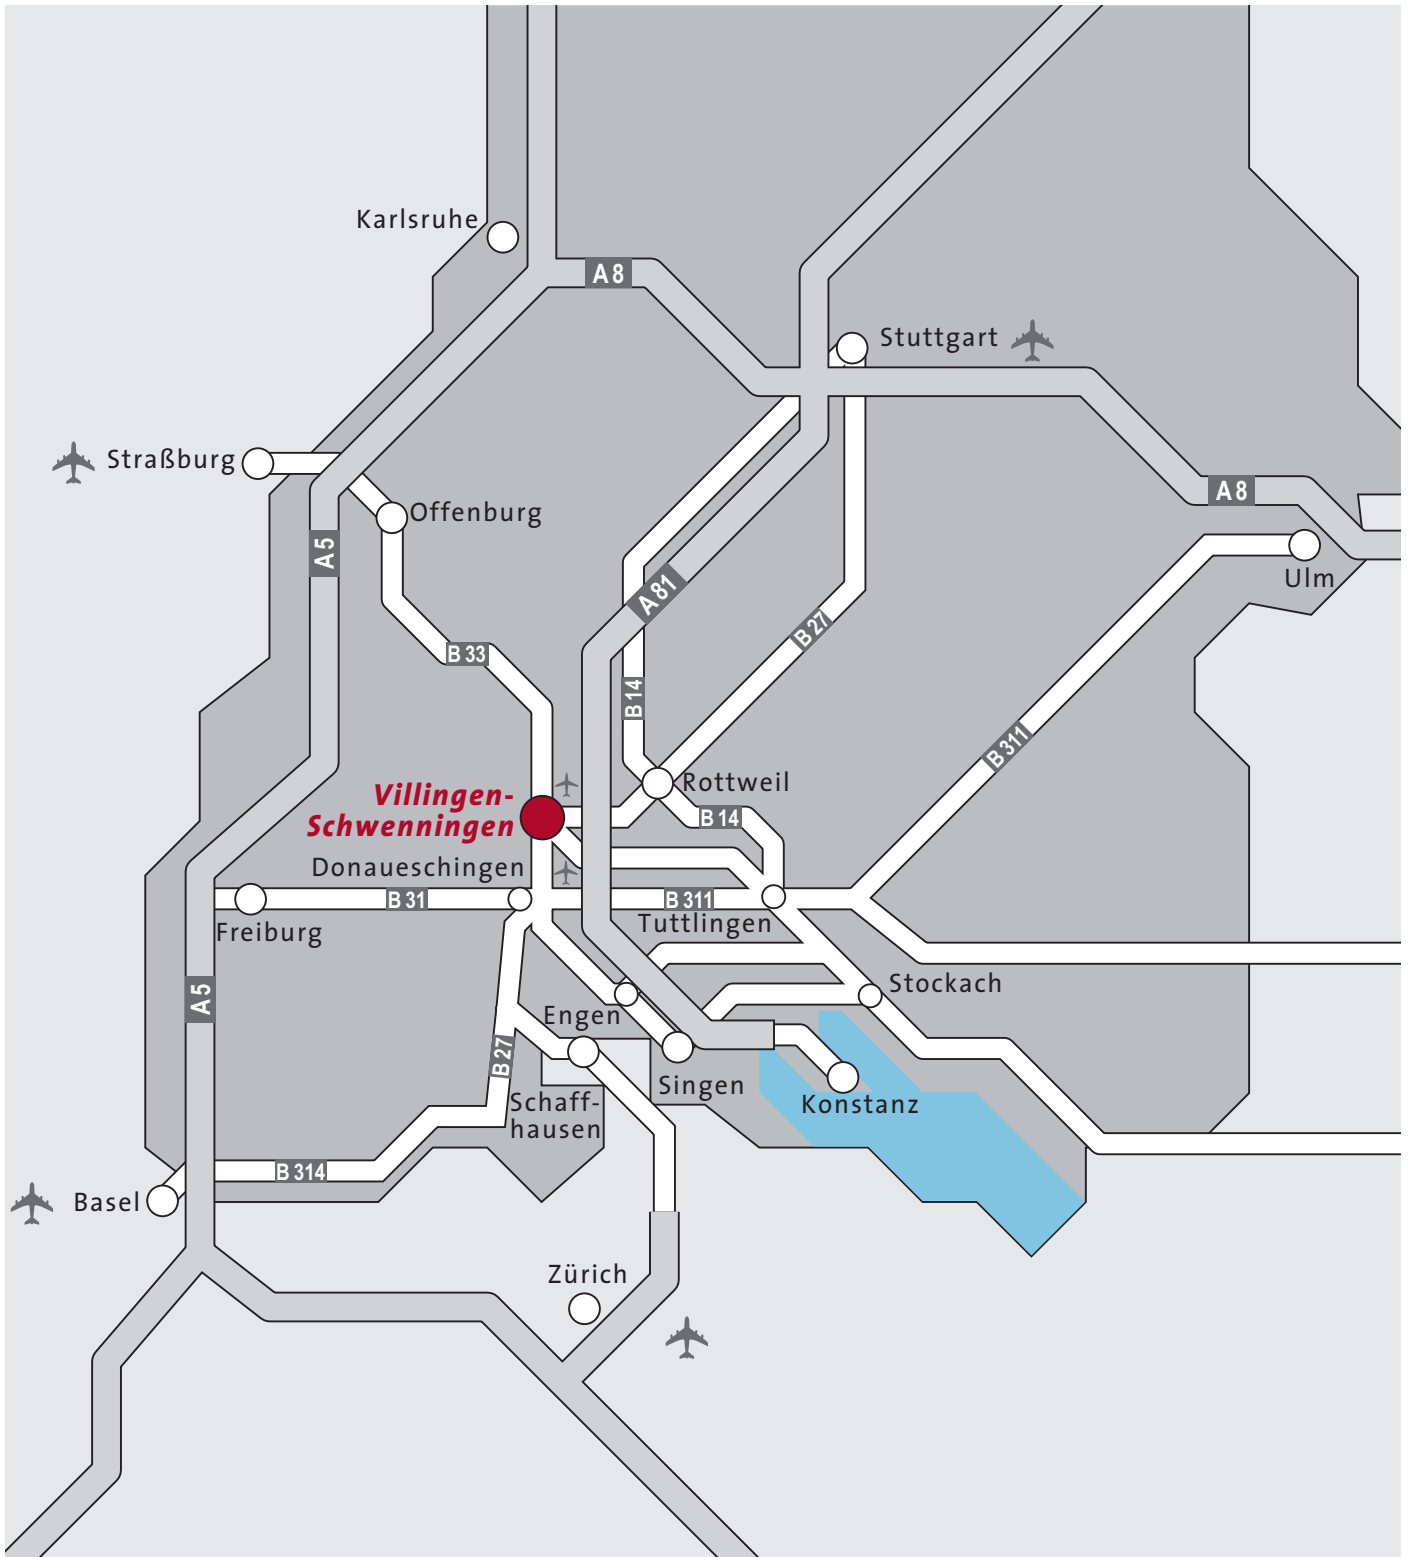

**So finden Sie uns:**

com-a-tec GmbH  
 TechnologiePark VS | Gebäude 2  
 Am Krebsgraben 15  
 78048 VS-Villingen  
 Germany

Telefon +49 7721 9830-0  
 Fax +49 7721 9830-70  
 mail@com-a-tec.de

Am Krebsgraben