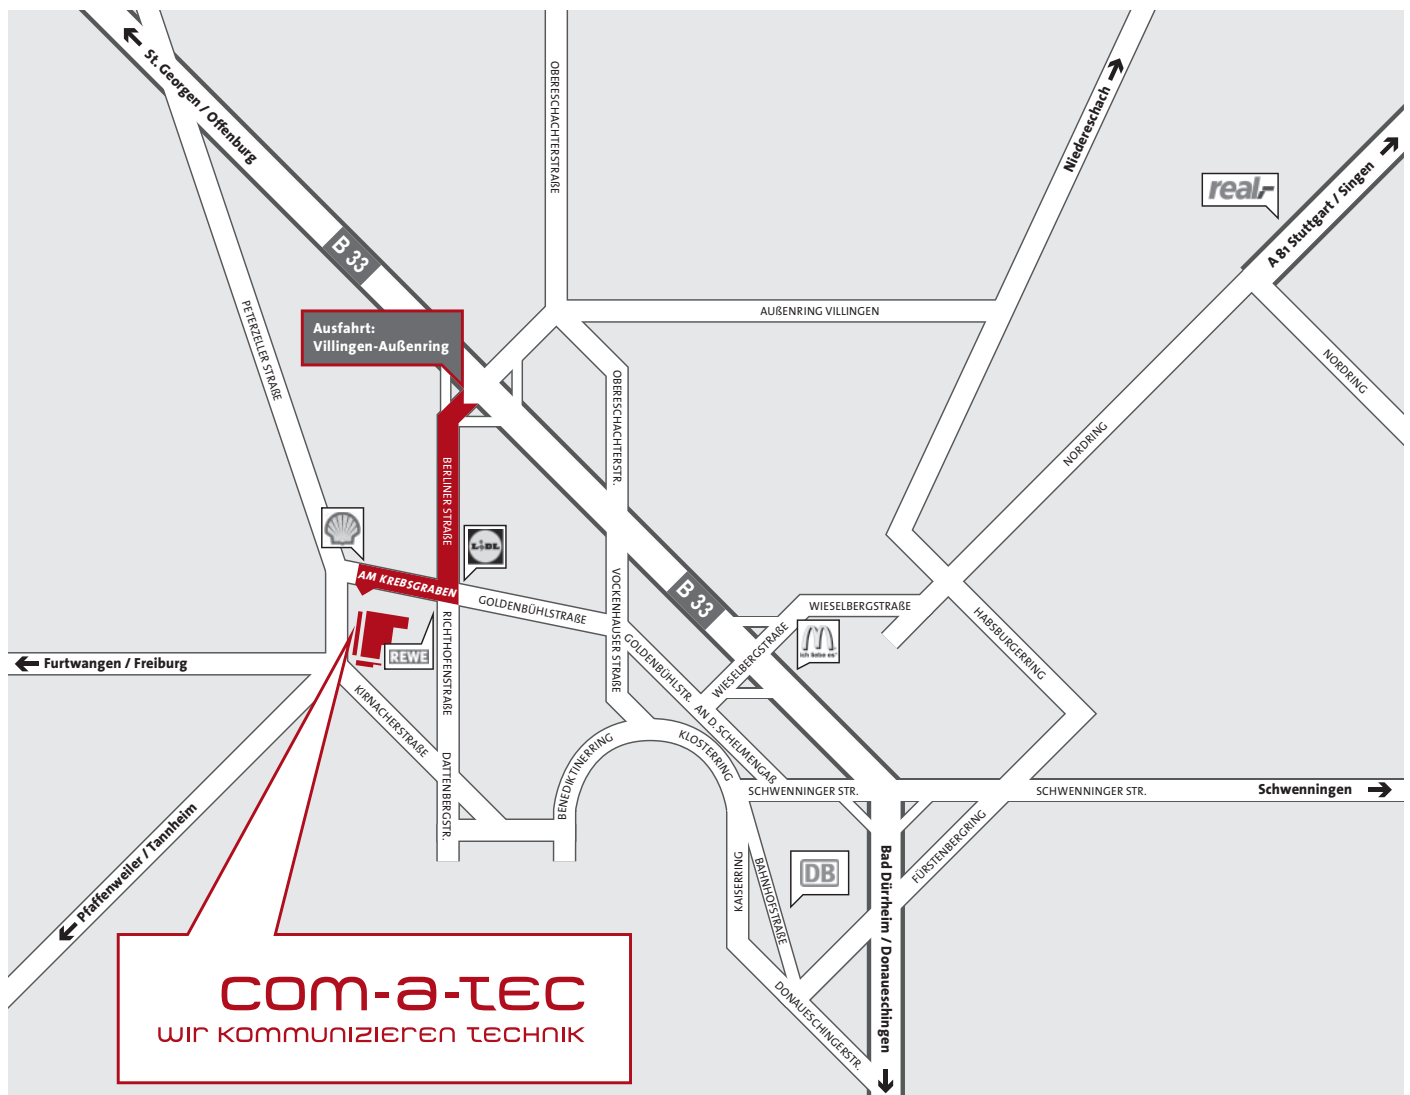

**So finden Sie uns:**

com-a-tec GmbH  
 TechnologiePark VS | Gebäude 2  
 Am Krebsgraben 15  
 78048 VS-Villingen  
 Germany

Telefon +49 7721 9830-0  
 Fax +49 7721 9830-70  
 mail@com-a-tec.de

Am Krebsgraben